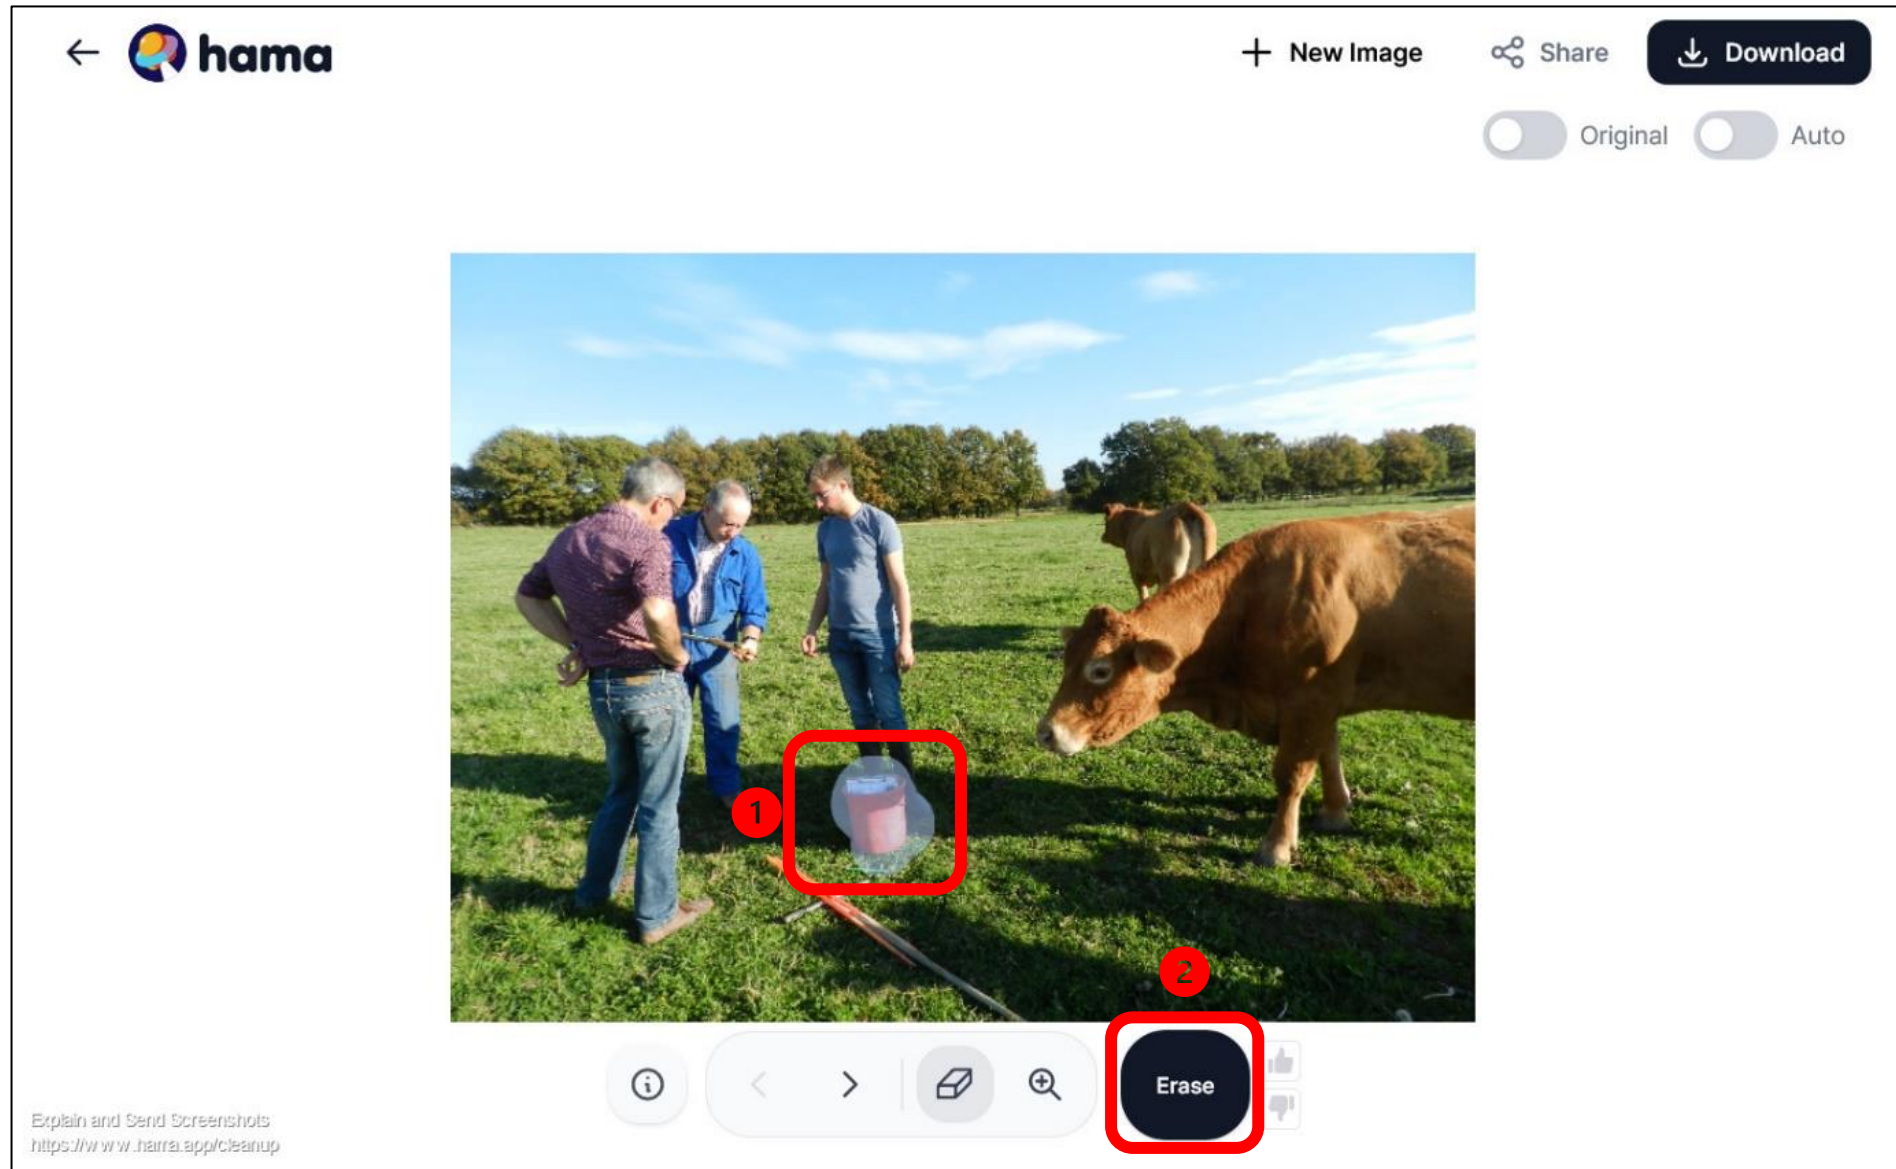

# Enlever un élément non voulu sur une photo

- Aller sur <https://www.hama.app/>

Cliquer sur « Try it out »

The image shows a screenshot of the hama app interface. On the left, there is a video player showing a child in a hoodie looking at a chalkboard with graffiti. Below the video are navigation icons and a '지우기' (Erase) button. On the right, the text reads 'hama How to use well' and 'Erase repeatedly for better performance!'. A black button with the text 'Try it out!' is highlighted with a red rectangular box. A red hand icon is pointing at this button. A red arrow originates from the text 'Cliquer sur « Try it out »' and points to the button. At the bottom of the screen, there is a blue bar with the text 'Explain and Send Shortcut to your mobile home screen!' and a URL 'https://www.hama.app/'. To the right of this bar is a button that says 'Go to see the manual' with a dropdown arrow. The word 'Use cases' is also visible at the bottom.

**Puis cliquer sur « + New Image »**

**1** est l'outil qui permet d'effacer une partie de l'image et **2** permet de régler la largeur de votre pinceau (et donc la précision de votre sélection)

**1** Coloriez sur votre photo la partie à effacer puis appuyer sur **2** « Erase »