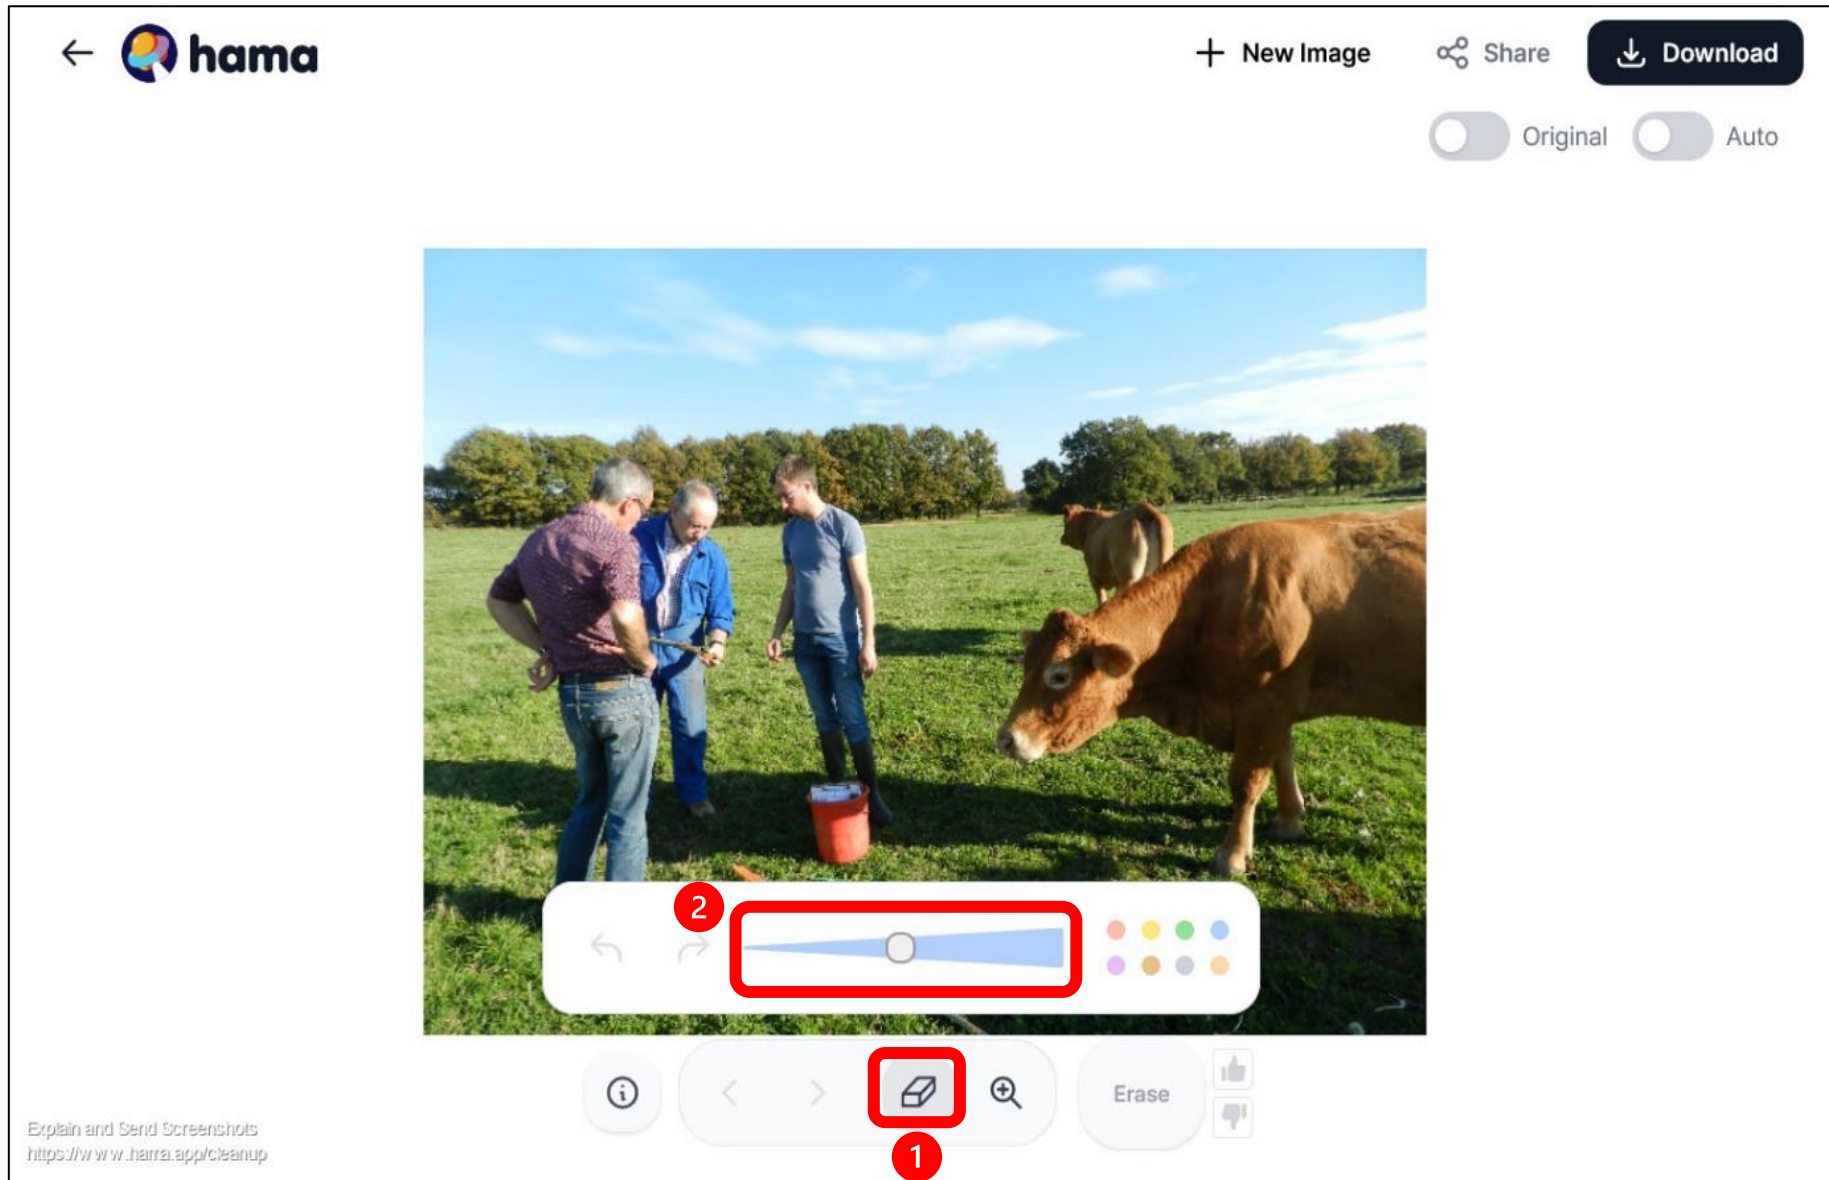

# Enlever un élément non voulu sur une photo

- Aller sur <https://www.hama.app/>

Cliquer sur « Try it out »

The image shows a screenshot of the hama app interface. On the left, there is a video player showing a child in a hoodie looking at a chalkboard with graffiti. Below the video are navigation icons and a '지우기' (Erase) button. On the right, the text reads 'hama How to use well' and 'Erase repeatedly for better performance!'. A black button with the text 'Try it out!' is highlighted with a red rectangular box. A red hand icon is pointing at this button. A red arrow originates from the text 'Cliquer sur « Try it out »' and points to the button. At the bottom of the screen, there is a blue bar with the text 'Explain and Send Shortcut to your mobile home screen!' and a URL 'https://www.hama.app/'. To the right of this bar is a button that says 'Go to see the manual' with a dropdown arrow. The word 'Use cases' is also visible at the bottom.

**Puis cliquer sur « + New Image »**

**1** est l'outil qui permet d'effacer une partie de l'image et **2** permet de régler la largeur de votre pinceau (et donc la précision de votre sélection)

**1** Coloriez sur votre photo la partie à effacer puis appuyer sur **2** « Erase »